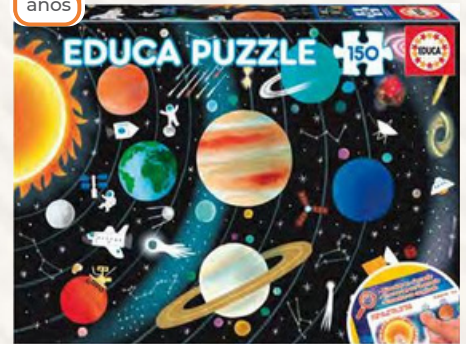

150 Sistema Solar

Descubre el Sistema Solar a través de este fantástico puzzle de 150 piezas. Incluye lámina a todo color con las ilustraciones y los nombres de los planetas y demás elementos del Sistema Solar. Tamaño aproximado del puzzle montado: 48 x 34 cm.

ED19584 | EAN: 8412668195844 | Educa