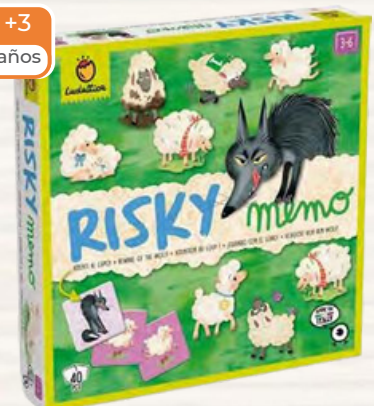

+3 años

+3 años

+3 años

Unicornio Destello Memo Mágico

Jugar a Memo con Unicornio Destello y sus amigos. Gana quien consiga memorizar los dibujos y encuentre la mayor cantidad de parejas.

H5510004 | EAN: 4010168251035 | Haba

Unicornio Destello El tesoro de las nubes

Destello, Astro, Flor y Espiral son cuatro unicornios que viven en el lejano País de las Nubes. Van galopando alegremente por las nubecitas de algodón, se deslizan por el tobogán del arco iris o juegan con los cristales de las nubes. ¡De pronto se levanta una tormenta! ¿Quién les ayuda a llegar rápidamente hasta el sol y a reunir por el camino el mayor número de cristales de nubes para ponerlos a salvo?

H123008 | EAN: 4010168217451 | Haba

Lucky Jirafa Juego de mesa

Los estómagos de las jirafas gruñen de hambre, pero los codiciados manjares cuelgan precisamente de las ramas más altas de los árboles. Por turnos, los jugadores destapan las fichas y las colocan en sus jirafas. Gana la jirafa con el cuello más largo. Con un papagayo como medidor, con reglas sencillas para una rápida diversión de juego, diversión asegurada.

H4840001 | EAN: 4010168248585 | Haba

+3 años

+3 años

+3 años

+3 años

Slime Purpurina

Slime y purpurina: la combinación definitiva. Estos dos botes contienen slime listo para usar con diferentes texturas. Un bote de pasta de modelado de color rosa nacarado gruesa y elástica y un bote con purpurina líquida.

SS15003 | EAN: 8710341150037 | SES

Slime Aroma tropical

Un bote con masilla roja, espesa y elástica con un aroma a fresa delicioso y otro bote con blandiblú amarillo, líquido y escurridizo. Todo el slime de Ses Creative es seguro y se elimina fácilmente de los tejidos.

SS15004 | EAN: 8710341150044 | SES

Slime T Rex